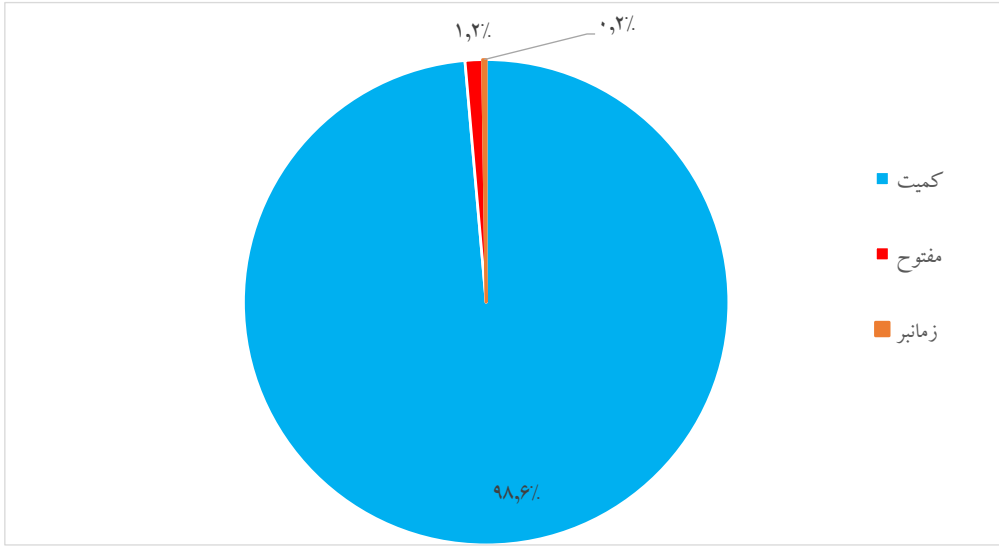

درصد رسیدگی به پیامهای ارجاعی در سال 98

30422	کل پیام
352	مفتوح
72	زمانبر
29998	رسیدگی شده
1.0	کمیت
0.0	مفتوح
0.0	زمانبر